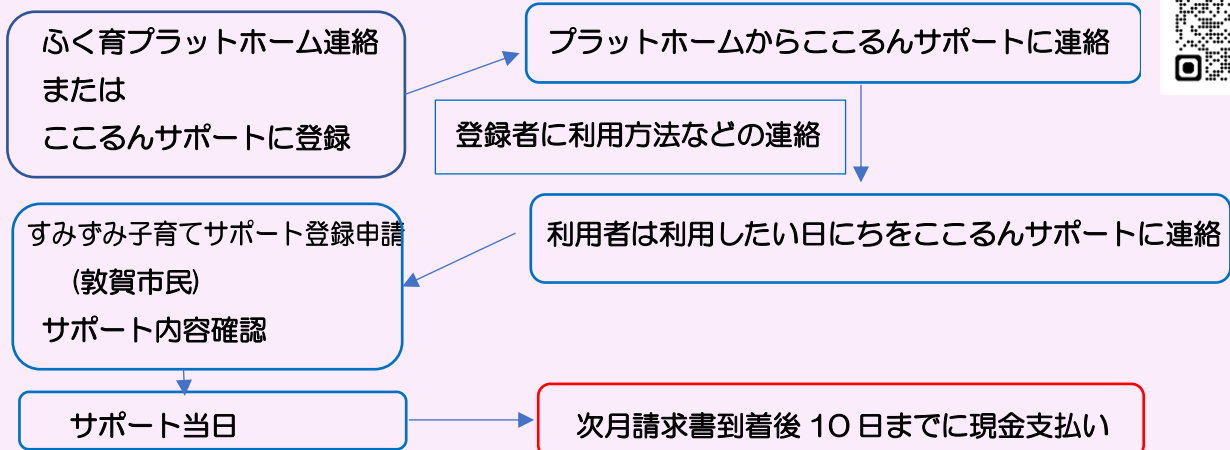

家事の間子どもと遊んで
いてほしいな

ワンオペで疲れちゃった。
ちょっと昼寝したい…

ふたご、としご。もう一人
育児の手が欲しいわ

美容室、病院、友達とのリ
フレッシュ。おうちや広場
など知っている場所なら
安心して預けられそう

赤ちゃんが寝ている間に
お買い物に行きたいな

検診や病院と一緒に引っ
てくれる人がほしいな

サポーターさん募集中

保育士資格・支援員資格をお持ちのサ
ポーターさんを募集しています。保育
士の仕事をしたことのない方も歓迎で
す。仕事や家事の間にスキル生かしま
せんか。サポーター登録を是非。
お問い合わせ 090-5729-1290

サポートの理由は何でもOK
パパママの育児の応援いたします。
おうちの方と一緒にもちろん大歓迎。
お子さんのみもお預かりします。軽微な家
事はご相談ください。

子育てサポート訪問支援「ふく育さん」はじめます

こころんサポート

直接登録 QR

【利用方法】 問い合わせ先 090-5729-1290 (こころんサポート)

♡ 「こころんサポート」は、ふく育さんを派遣します。「ふく育さん」は、福井
県独自の福井家事育児サポーターの総評です。

<https://j-lppf2.jp/fuku-iku-platform/>

♡ すみずみ子育てサポート事業に対応しています。(敦賀市在住のみ)

♡ 「ふく育サービス」共通利用券の利用も可能です。

♡ 育児のサポーターは、保育士等有資格者、支援員研修修了者等を派遣します。

【育児支援利用料金】 2,000円/時間 (うち1,500円すみずみ子育てサポート事業で補助)
利用者支払額 500円 (すみずみサポート登録家庭 70時間/月)

【家事支援利用料金】 お問い合わせください。

【運営団体】 特定非営利活動法人子育てサポートセンターきらきらくらぶ
きらきらくらぶは、1992年から敦賀の子育てを応援している非営利団体です。

【運営拠点】 地域型小規模保育園「きらきらほいくえん」「げんきっこほいくえん」
地域子育て支援拠点こころん「おやこきりりんひろば」「こころーむ」

<https://kirakiraclub.org/>